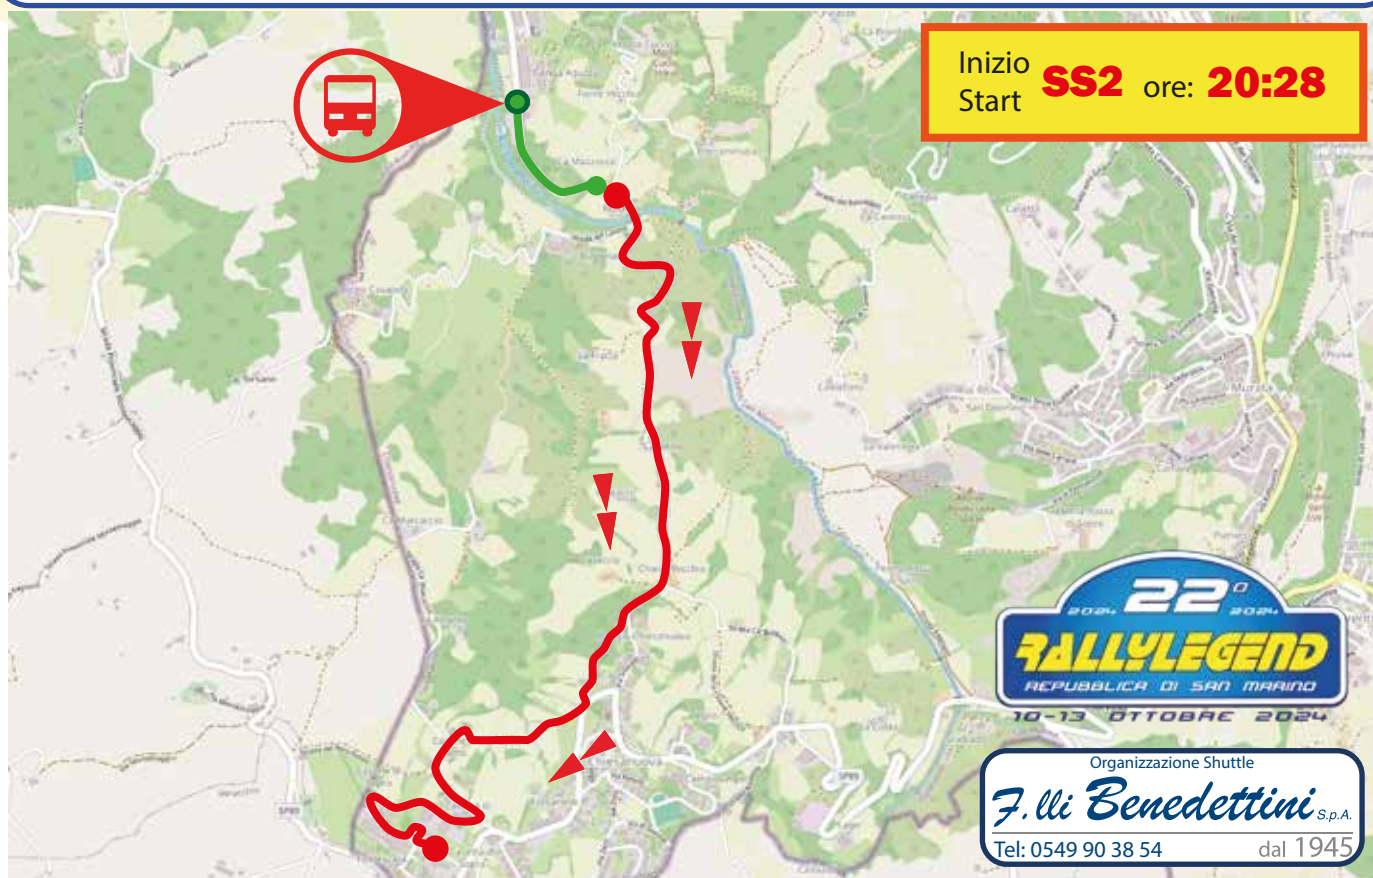

Valido per andata e ritorno/Valid for a roundtrip

**Partenza** da Serravalle “Rally Village” ore:  
Timetable **departure** from Serravalle “Rally Village”:

**17:10**

**17:40**

**18:10**

**18:40**

**19:10**

**19:40**

**Rientro** dalla fermata Str. Del Lavoro, 129  
Timetable **return**, Str. Del Lavoro, 129

**21:45**

**22:15**

**22:45**

**23:15**

**23:45**

**00:15**

Inizio  
Start **SS2** ore: **20:28**

Organizzazione Shuttle  
**F.lli Benedettini** S.p.A.  
Tel: 0549 90 38 54 dal 1945

Fermata di carico e scarico Str. Del Lavoro a 600 metri dalla partenza, zona del percorso della Prova Speciale con curve a gomito in salita.

Drain and stop in Str. Del Lavoro at 600 meters from the start and the spectacular area of the routw of the Special Stage with sharp turns uphill.

● GPS: 43.928505 - 12.416775