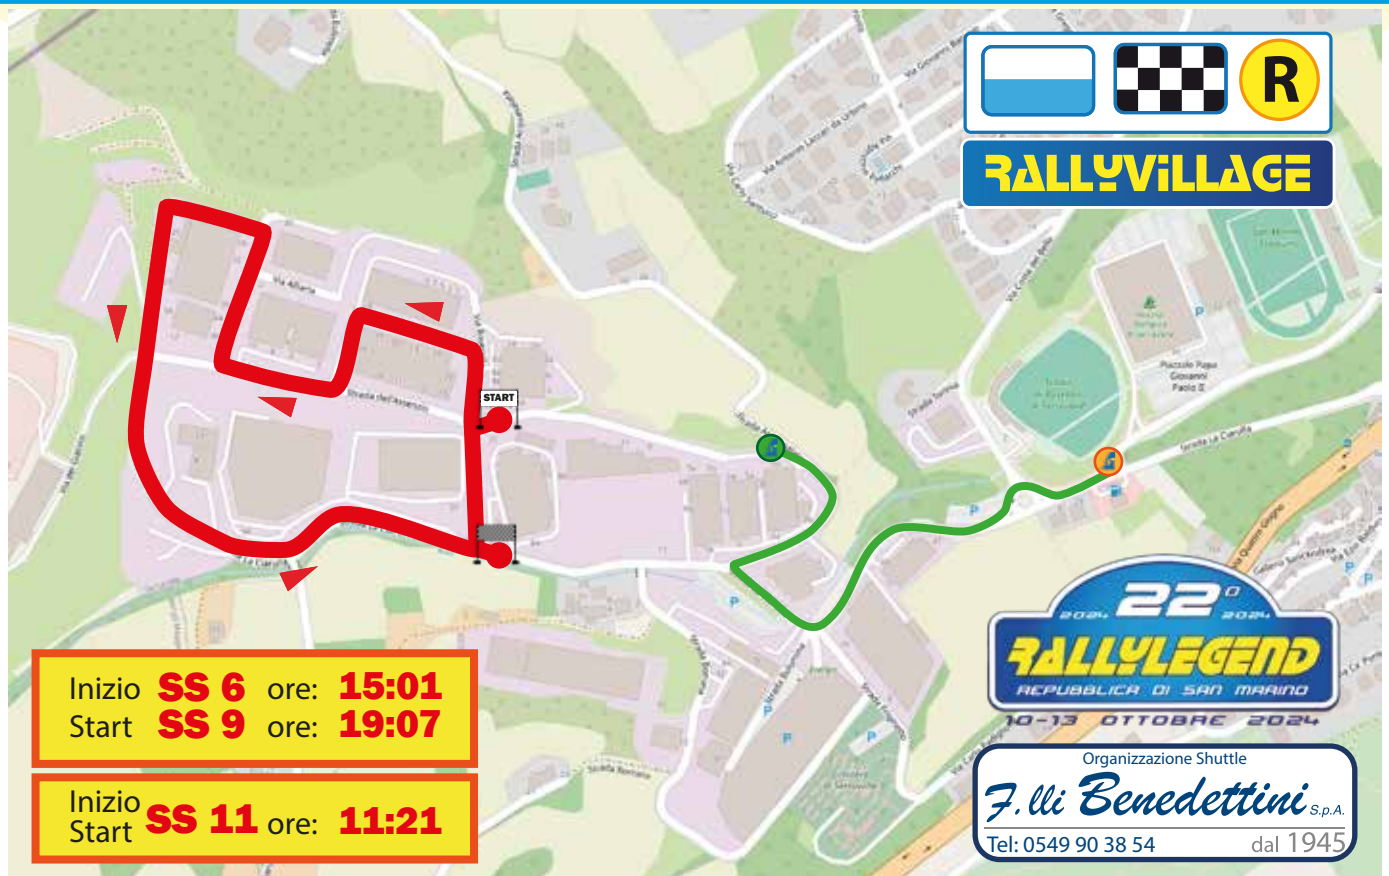

**12:00**

una corsa ogni 15 minuti circa sino alle ore:  
Run every 15 minutes to:

**22:00**

**DAY**

**3**

Domenica / Sunday 13 Ottobre / October 2024

**SS11**

Partenza servizio da Serravalle “Rally Village” dalle ore:  
Departure service from Serravalle “Rally Village” at:

**08:30**

una corsa ogni 15 minuti circa sino alle ore:  
Run every 15 minutes to:

**15:00**

Fermata di scarico e carico a 200 metri dal percorso della prova speciale (📍). A 1000 metri circa dal punto di partenza del trenino (📍).  
Drain and stop passengers at 200 meters from the route of the Special Stage (📍). To 1000 meters from the starting point of the train (📍).

📍 GPS: 43.969370 - 12.470872 (punto verde - green point)